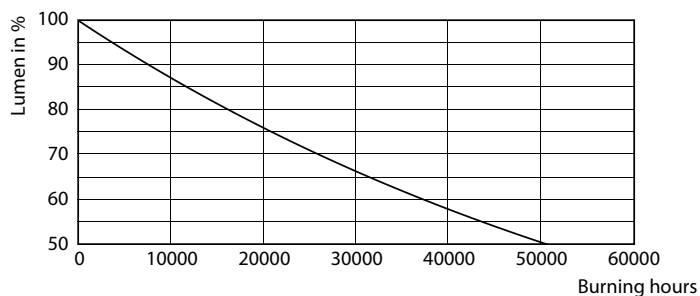

Varovanie a ochrana

- Montáž musí vždy vykonať kvalifikovaný elektrikár alebo inštalačný technik podľa pokynov uvedených v inštalačnej príručke.

Údaje o produkte

Všeobecné informácie		Označenie farby	
Pätica	E27 [E27]	Označenie farby	Biela (WH)
V súlade s požiadavkami EU RoHS	Áno	Náhradná teplota chromatickosti (nom.)	3000 K
Nominálna životnosť (nom.)	25000 h	Merný výkon (menovitý) (nom.)	152,00 lm/W
Spínací cyklus	15000	Konzistencia farieb	<6
Technický typ	36-125W	Index podania farieb (nom.)	80
Referenčný svetelný tok	Sphere	LLMF at End of Nominal Lifetime (Nom)	70 %
Svetelné technické		Prevádzkové a elektrické	
Kód farby	830 [CCT 3 000 K]	Vstupná frekvencia	50 až 60 Hz
Uhol vyžarovania (nom.)	300 °	Power (Rated) (Nom)	36 W
Svetelný tok (nom.)	5500 lm	Lamp Current (Nom)	165 mA
		Ekvivalentný výkon	200 W

Fotometrické údaje

LEDForce 36W ED90 E27

Životnosť

Life Expectancy Diagram

Lumen Maintenance Diagram