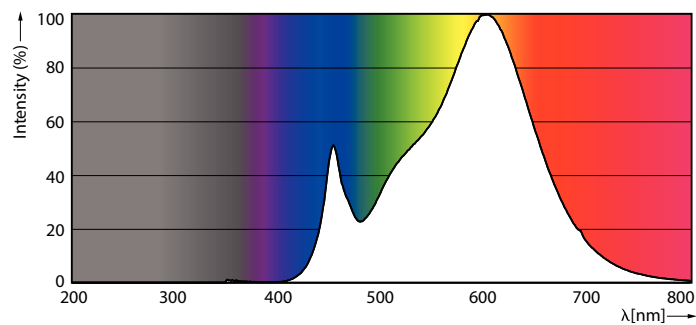

Fotometrické údaje

LEDTForce 36W ED90 E40 830

LEDTForce 36W ED90 E27 830