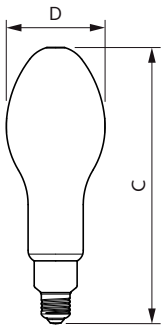

Trueforce CorePro LED HPL

Čas spustenia (nom.)	0,5 s
Čas zahrievania na 60 % svetla (nom.)	0,5 s
Účinnosť (nom.)	0,9
Napätie (nom.)	220-240 V

Teplota

Teplota okolia (max.)	45 °C
Teplota okolia (min.)	-20 °C
Maximálna teplota krytu (nom.)	59 °C

Ovládanie a stmievanie

Stmievateľné	Nie

Mechanické časti a teleso

Povrchová úprava žiarovky	Matná
Tvar žiarovky	ED90 [ED 90mm]

Schválenie a použitie

Trieda energetickej účinnosti	D
Spotreba energie kWh/1 000 h	36 kWh
Registračné číslo EPREL	403654

Údaje o produkte

Úplný kód produktu	871951429927600
Objednávkový názov produktu	TForce Core LED HPL 36W E27 830 FR
EAN/UPC – produkt	8719514299276
Objednávkový kód	29927600
Čitateľ – množstvo kusov v balení	1
Čitateľ – počet balení v krabici	6
Materiál SAP	929002481202
Celková hmotnosť kópie (kus)	0,204 kg

Rozmerový obrázok

TForce Core LED HPL 36W E27 830 FR

Product	D	C
TForce Core LED HPL 36W E27 830 FR	90 mm	245 mm