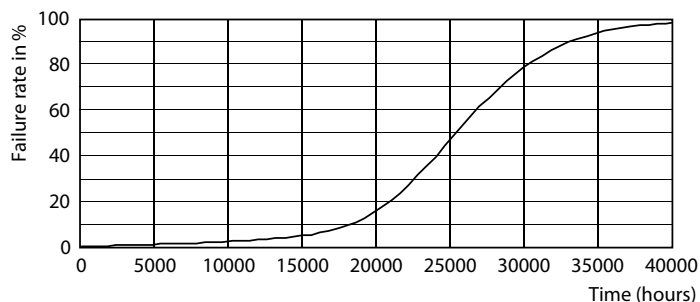

Životnosť

Life Expectancy Diagram