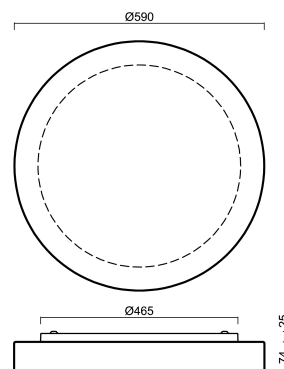

ELSA 16

Kód produktu: 72480

Typ: LED-2L43C07K910/637 3000##

Krátký popis svítidla

Bílé přisazené LED svítidlo ON/OFF a skleněné stínidlo TRIPLEX OPAL

Technické

Typy svítidel:	Klasické on/off
Typ montáže:	přisazené
Materiál základny:	ocel
Materiál stínidla:	třívrstvé sklo TRIPLEX OPÁL
Barva stínidla:	bílá
Držení stínidla:	sklapovací systém
Barva základny:	bílá Ral9003
Umístění montáže:	strop/stěna
Šířka:	590 mm
Délka:	590 mm
Výška:	99 mm
Průměr:	Ø 590 mm
Energetická třída:	D
Rázová pevnost:	IK01

Elektrické

Typ napětí:	AC
Vstupní napětí:	220 - 240 V
Výkon:	35 W
IP:	43
Objemka:	LED modul

Světelné

Světelný tok svítidla:	3280 lm
Světelný tok zdroje:	5050 lm
Teplota:	3000 K
Životnost LED L80/B10:	50000
CRI:	Ra80
MacAdam:	3

Logistické

EAN	8591728724801
Hmotnost NTTO	7,6 Kg
Hmotnost BTTO	8,4 Kg
Počet kartonů	1
Objem balení	0,059 m³
Balení 1 šířka	0,625 m
Balení 1 délka	0,625 m
Balení 1 výška	0,15 m
Záruka:	60

Dokumenty ke stažení

0719-CE_LED-K_U_CZ.pdf

Pece_udrba_svitidel_2018.pdf

Manipulace_s_LED_svitidly.pdf

MONTAZNI_NAVOD-
sklapovaci_drzaky_IN_E_LED_CZ.pdf

Jistice_Circuit_breaker.pdf

ELSA_DATASHEET_2022_CZ.pdf

ELSA_16_LED-2L43C07K910_637_3000.ltd