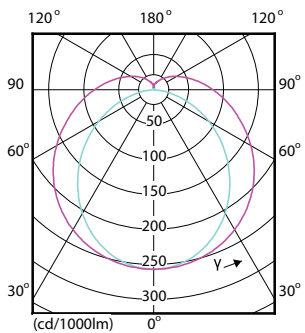

MASTER LEDtube EM/Mains

Order Code	Full Product Name	Okolní teplota (max.)	Okolní teplota (min.)	Maximální teplota (jmen.)	Teplota skladování (max.)	Teplota skladování (min.)
59245500	MAS LEDtube 1500mm HO 18.2W 865 T8	45 °C	-20 °C	55 °C	65 °C	-40 °C
59506700	MAS LEDtube 1200mm UO 16W 840 T8 G	45 °C	-20 °C	55 °C	65 °C	-40 °C
59508100	MAS LEDtube 1200mm UO 16W 865 T8 G	45 °C	-20 °C	55 °C	65 °C	-40 °C
59510400	MAS LEDtube 1500mm UO 24W 830 T8 G	45 °C	-20 °C	60 °C	65 °C	-40 °C
59512800	MAS LEDtube 1500mm UO 24W 840 T8 G	45 °C	-20 °C	60 °C	65 °C	-40 °C
59514200	MAS LEDtube 1500mm UO 24W 865 T8 G	45 °C	-20 °C	60 °C	65 °C	-40 °C