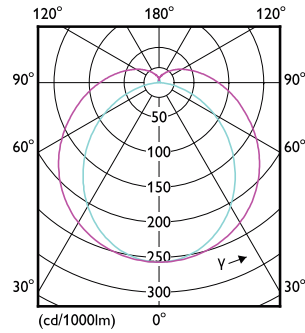

MASTER LEDtube EM/Mains

Order Code	Full Product Name	Okolní teplota (max.)	Okolní teplota (min.)	Maximální teplota (jmen.)	Teplota skladování (max.)	Teplota skladování (min.)
59245500	MAS LEDtube 1500mm HO 18.2W 865 T8	45 °C	-20 °C	55 °C	65 °C	-40 °C
59506700	MAS LEDtube 1200mm UO 16W 840 T8 G	45 °C	-20 °C	55 °C	65 °C	-40 °C
59508100	MAS LEDtube 1200mm UO 16W 865 T8 G	45 °C	-20 °C	55 °C	65 °C	-40 °C
59510400	MAS LEDtube 1500mm UO 24W 830 T8 G	45 °C	-20 °C	60 °C	65 °C	-40 °C
59512800	MAS LEDtube 1500mm UO 24W 840 T8 G	45 °C	-20 °C	60 °C	65 °C	-40 °C
59514200	MAS LEDtube 1500mm UO 24W 865 T8 G	45 °C	-20 °C	60 °C	65 °C	-40 °C