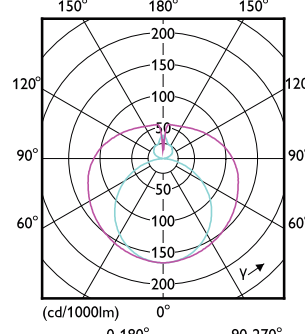

MASTER LEDtube EM/Mains

Order Code	Full Product Name	Okolní teplota (max.)	Okolní teplota (min.)	Maximální teplota (jmen.)	Teplota skladování (max.)	Teplota skladování (min.)
59245500	MAS LEDtube 1500mm HO 18.2W 865 T8	45 °C	-20 °C	55 °C	65 °C	-40 °C
59506700	MAS LEDtube 1200mm UO 16W 840 T8 G	45 °C	-20 °C	55 °C	65 °C	-40 °C
59508100	MAS LEDtube 1200mm UO 16W 865 T8 G	45 °C	-20 °C	55 °C	65 °C	-40 °C
59510400	MAS LEDtube 1500mm UO 24W 830 T8 G	45 °C	-20 °C	60 °C	65 °C	-40 °C
59512800	MAS LEDtube 1500mm UO 24W 840 T8 G	45 °C	-20 °C	60 °C	65 °C	-40 °C
59514200	MAS LEDtube 1500mm UO 24W 865 T8 G	45 °C	-20 °C	60 °C	65 °C	-40 °C