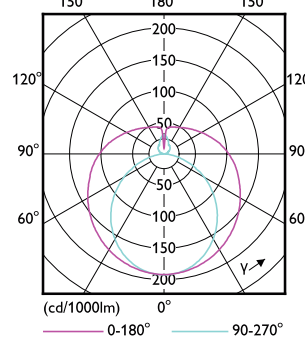

MASTER LEDtube EM/Mains

Order Code	Full Product Name	Okolní teplota (max.)	Okolní teplota (min.)	Maximální teplota (jmen.)	Teplota skladování (max.)	Teplota skladování (min.)
59245500	MAS LEDtube 1500mm HO 18.2W 865 T8	45 °C	-20 °C	55 °C	65 °C	-40 °C
59506700	MAS LEDtube 1200mm UO 16W 840 T8 G	45 °C	-20 °C	55 °C	65 °C	-40 °C
59508100	MAS LEDtube 1200mm UO 16W 865 T8 G	45 °C	-20 °C	55 °C	65 °C	-40 °C
59510400	MAS LEDtube 1500mm UO 24W 830 T8 G	45 °C	-20 °C	60 °C	65 °C	-40 °C
59512800	MAS LEDtube 1500mm UO 24W 840 T8 G	45 °C	-20 °C	60 °C	65 °C	-40 °C
59514200	MAS LEDtube 1500mm UO 24W 865 T8 G	45 °C	-20 °C	60 °C	65 °C	-40 °C