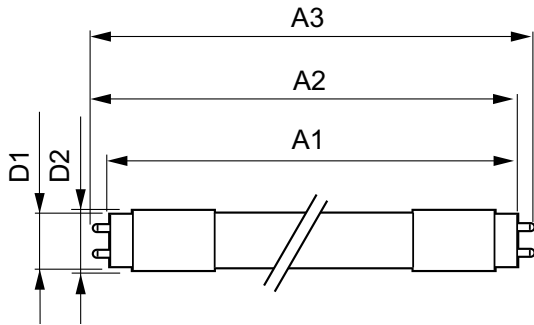

Aplikace

- Parkoviště / krytá parkoviště
- Sklady / chladírny / značení
- Prostory pro dopravu a distribuci
- Potraviny a muzea

MASTER LEDtube EM/Mains

Versions

MASTER LEDtube EM/Mains

Rozměrové výkresy

Product	D1	D2	A1	A2	A3
MAS LEDtube 900mm HO 12W 840 T8	25,78 mm	28 mm	893,3 mm	900,4 mm	907,5 mm
MAS LEDtube 600mm HO 8W840 T8	25,78 mm	28 mm	588,5 mm	595,5 mm	602,5 mm
MAS LEDtube Sensor 1500mm HO 24W840 T8	25,8 mm	28 mm	1500 mm	1507,1 mm	1514,2 mm
MAS LEDtube Sensor 1200mm HO 16.5W840 T8	25,8 mm	28 mm	1199,4 mm	1206,5 mm	1213,6 mm
MAS LEDtube Sensor 1200mm HO 16.5W865 T8	25,8 mm	28 mm	1199,4 mm	1206,5 mm	1213,6 mm
MAS LEDtube Sensor 1500mm HO 24W865 T8	25,8 mm	28 mm	1500 mm	1507,1 mm	1514,2 mm
MAS LEDtube 1500mm UO 23W 865 T8	25,8 mm	28 mm	1498,7 mm	1505,8 mm	1512,9 mm
MAS LEDtube 1200mm UO 15.5W 830 T8	25,8 mm	28 mm	1198,2 mm	1205,3 mm	1212,4 mm
MAS LEDtube 1500mm UO 23W 830 T8	25,8 mm	28 mm	1498,7 mm	1505,8 mm	1512,9 mm
MAS LEDtube 1200mm UO 15.5W 840 T8	25,8 mm	28 mm	1198,2 mm	1205,3 mm	1212,4 mm
MAS LEDtube 1200mm UO 15.5W 865 T8	25,8 mm	28 mm	1198,2 mm	1205,3 mm	1212,4 mm
MAS LEDtube 1500mm UO 23W 840 T8	25,8 mm	28 mm	1498,7 mm	1505,8 mm	1512,9 mm
MAS LEDtube 1200mm UO 16W 830 T8	25,78 mm	28 mm	1198,2 mm	1205,3 mm	1212,4 mm
MAS LEDtube 600mm HO 8W865 T8	25,78 mm	28 mm	588,5 mm	595,5 mm	602,5 mm
MAS LEDtube 600mm HO 8W830 T8	25,78 mm	28 mm	588,5 mm	595,5 mm	602,5 mm
MAS LEDtube 900mm HO 12W 865 T8	25,78 mm	28 mm	893,3 mm	900,4 mm	907,5 mm

Product	D1	D2	A1	A2	A3
MAS LEDtube 1200mm UE 14.5W 840 T8	25,8 mm	28 mm	1198,2 mm	1205,3 mm	1212,4 mm
MAS LEDtube 1500mm UE 21.5W 865 T8	25,8 mm	28 mm	1498,8 mm	1505,9 mm	1513 mm
MAS LEDtube 1200mm UE 14.5W 865 T8	25,8 mm	28 mm	1198,2 mm	1205,3 mm	1212,4 mm
MAS LEDtube 1500mm UE 21.5W 840 T8	25,8 mm	28 mm	1498,8 mm	1505,9 mm	1513 mm
MAS LEDtube 1500mm 20W833 T8 FOOD	25,7 mm	28 mm	1500 mm	1507,1 mm	1514,2 mm
MAS LEDtube 1200mm 12W833 T8 FOOD	25,7 mm	28 mm	1198,2 mm	1205,3 mm	1212,4 mm