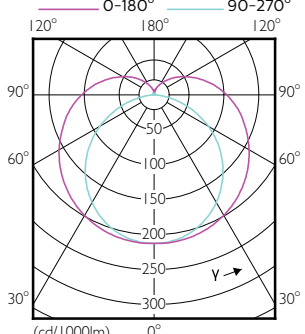

MASTER LEDtube EM/Mains

Order Code	Full Product Name	Okolní teplota (max.)	Okolní teplota (min.)	Maximální teplota (jmen.)	Teplota skladování (max.)	Teplota skladování (min.)
59245500	MAS LEDtube 1500mm HO 18.2W 865 T8	45 °C	-20 °C	55 °C	65 °C	-40 °C
59506700	MAS LEDtube 1200mm UO 16W 840 T8 G	45 °C	-20 °C	55 °C	65 °C	-40 °C
59508100	MAS LEDtube 1200mm UO 16W 865 T8 G	45 °C	-20 °C	55 °C	65 °C	-40 °C
59510400	MAS LEDtube 1500mm UO 24W 830 T8 G	45 °C	-20 °C	60 °C	65 °C	-40 °C
59512800	MAS LEDtube 1500mm UO 24W 840 T8 G	45 °C	-20 °C	60 °C	65 °C	-40 °C
59514200	MAS LEDtube 1500mm UO 24W 865 T8 G	45 °C	-20 °C	60 °C	65 °C	-40 °C