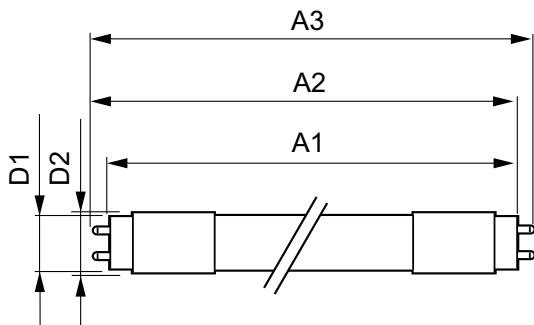

Aplikace

- Parkoviště / krytá parkoviště
- Sklady / chladírny / značení
- Prostory pro dopravu a distribuci
- Potraviny a muzea

MASTER LEDtube EM/Mains

Versions

MASTER LEDtube EM/Mains

Rozměrové výkresy

Product	D1	D2	A1	A2	A3
MAS LEDtube 900mm HO 12W 840 T8	25,78 mm	28 mm	893,3 mm	900,4 mm	907,5 mm
MAS LEDtube 600mm HO 8W840 T8	25,78 mm	28 mm	588,5 mm	595,5 mm	602,5 mm
MAS LEDtube Sensor 1500mm HO 24W840 T8	25,8 mm	28 mm	1500 mm	1507,1 mm	1514,2 mm
MAS LEDtube Sensor 1200mm HO 16.5W840 T8	25,8 mm	28 mm	1199,4 mm	1206,5 mm	1213,6 mm
MAS LEDtube Sensor 1200mm HO 16.5W865 T8	25,8 mm	28 mm	1199,4 mm	1206,5 mm	1213,6 mm
MAS LEDtube Sensor 1500mm HO 24W865 T8	25,8 mm	28 mm	1500 mm	1507,1 mm	1514,2 mm
MAS LEDtube 1500mm UO 23W 865 T8	25,8 mm	28 mm	1498,7 mm	1505,8 mm	1512,9 mm
MAS LEDtube 1200mm UO 15.5W 830 T8	25,8 mm	28 mm	1198,2 mm	1205,3 mm	1212,4 mm
MAS LEDtube 1500mm UO 23W 830 T8	25,8 mm	28 mm	1498,7 mm	1505,8 mm	1512,9 mm
MAS LEDtube 1200mm UO 15.5W 840 T8	25,8 mm	28 mm	1198,2 mm	1205,3 mm	1212,4 mm
MAS LEDtube 1200mm UO 15.5W 865 T8	25,8 mm	28 mm	1198,2 mm	1205,3 mm	1212,4 mm
MAS LEDtube 1500mm UO 23W 840 T8	25,8 mm	28 mm	1498,7 mm	1505,8 mm	1512,9 mm
MAS LEDtube 1200mm UO 16W 830 T8	25,78 mm	28 mm	1198,2 mm	1205,3 mm	1212,4 mm
MAS LEDtube 600mm HO 8W865 T8	25,78 mm	28 mm	588,5 mm	595,5 mm	602,5 mm
MAS LEDtube 600mm HO 8W830 T8	25,78 mm	28 mm	588,5 mm	595,5 mm	602,5 mm
MAS LEDtube 900mm HO 12W 865 T8	25,78 mm	28 mm	893,3 mm	900,4 mm	907,5 mm

Product	D1	D2	A1	A2	A3
MAS LEDtube 1200mm UE 14.5W 840 T8	25,8 mm	28 mm	1198,2 mm	1205,3 mm	1212,4 mm
MAS LEDtube 1500mm UE 21.5W 865 T8	25,8 mm	28 mm	1498,8 mm	1505,9 mm	1513 mm
MAS LEDtube 1200mm UE 14.5W 865 T8	25,8 mm	28 mm	1198,2 mm	1205,3 mm	1212,4 mm
MAS LEDtube 1500mm UE 21.5W 840 T8	25,8 mm	28 mm	1498,8 mm	1505,9 mm	1513 mm
MAS LEDtube 1500mm 20W833 T8 FOOD	25,7 mm	28 mm	1500 mm	1507,1 mm	1514,2 mm
MAS LEDtube 1200mm 12W833 T8 FOOD	25,7 mm	28 mm	1198,2 mm	1205,3 mm	1212,4 mm