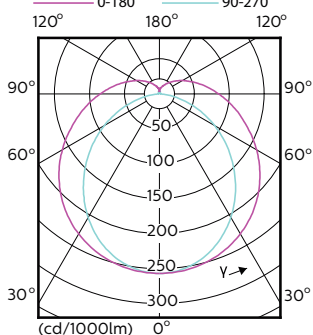

MASTER LEDtube EM/Mains

Order Code	Full Product Name	Okolní teplota (max.)	Okolní teplota (min.)	Maximální teplota (jmen.)	Teplota skladování (max.)	Teplota skladování (min.)
59245500	MAS LEDtube 1500mm HO 18.2W 865 T8	45 °C	-20 °C	55 °C	65 °C	-40 °C
59506700	MAS LEDtube 1200mm UO 16W 840 T8 G	45 °C	-20 °C	55 °C	65 °C	-40 °C
59508100	MAS LEDtube 1200mm UO 16W 865 T8 G	45 °C	-20 °C	55 °C	65 °C	-40 °C
59510400	MAS LEDtube 1500mm UO 24W 830 T8 G	45 °C	-20 °C	60 °C	65 °C	-40 °C
59512800	MAS LEDtube 1500mm UO 24W 840 T8 G	45 °C	-20 °C	60 °C	65 °C	-40 °C
59514200	MAS LEDtube 1500mm UO 24W 865 T8 G	45 °C	-20 °C	60 °C	65 °C	-40 °C