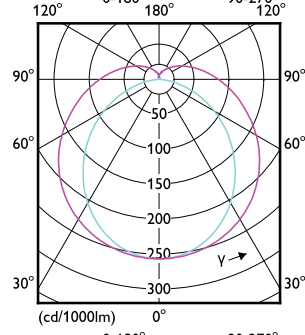

MASTER LEDtube EM/Mains

Order Code	Full Product Name	Okolní teplota (max.)	Okolní teplota (min.)	Maximální teplota (jmen.)	Teplota skladování (max.)	Teplota skladování (min.)
59245500	MAS LEDtube 1500mm HO 18.2W 865 T8	45 °C	-20 °C	55 °C	65 °C	-40 °C
59506700	MAS LEDtube 1200mm UO 16W 840 T8 G	45 °C	-20 °C	55 °C	65 °C	-40 °C
59508100	MAS LEDtube 1200mm UO 16W 865 T8 G	45 °C	-20 °C	55 °C	65 °C	-40 °C
59510400	MAS LEDtube 1500mm UO 24W 830 T8 G	45 °C	-20 °C	60 °C	65 °C	-40 °C
59512800	MAS LEDtube 1500mm UO 24W 840 T8 G	45 °C	-20 °C	60 °C	65 °C	-40 °C
59514200	MAS LEDtube 1500mm UO 24W 865 T8 G	45 °C	-20 °C	60 °C	65 °C	-40 °C