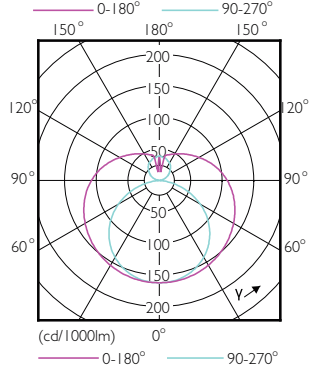

MASTER LEDtube EM/Mains

Order Code	Full Product Name	Okolní teplota (max.)	Okolní teplota (min.)	Maximální teplota (jmen.)	Teplota skladování (max.)	Teplota skladování (min.)
59245500	MAS LEDtube 1500mm HO 18.2W 865 T8	45 °C	-20 °C	55 °C	65 °C	-40 °C
59506700	MAS LEDtube 1200mm UO 16W 840 T8 G	45 °C	-20 °C	55 °C	65 °C	-40 °C
59508100	MAS LEDtube 1200mm UO 16W 865 T8 G	45 °C	-20 °C	55 °C	65 °C	-40 °C
59510400	MAS LEDtube 1500mm UO 24W 830 T8 G	45 °C	-20 °C	60 °C	65 °C	-40 °C
59512800	MAS LEDtube 1500mm UO 24W 840 T8 G	45 °C	-20 °C	60 °C	65 °C	-40 °C
59514200	MAS LEDtube 1500mm UO 24W 865 T8 G	45 °C	-20 °C	60 °C	65 °C	-40 °C