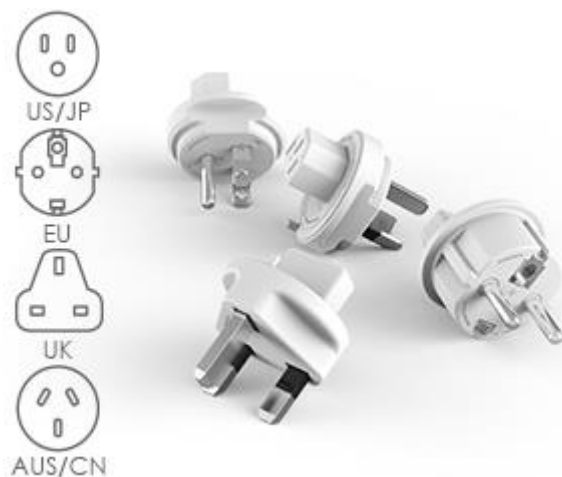

- **KAPACITA:**

Pohodlně zapojíte 4 elektrická zařízení současně a díky 2 USB portům můžete dobít vaše mobilní zařízení. Verze ReWirable USB se zapojuje přímo do zásuvky doma nebo v zahraničí, případně ji můžete kombinovat s prodlouženými „Extended“ verzemi.

- **VÝMĚNNÉ KONCOVKY:**

Bezproblémové cestování. Balení obsahuje 4 výměnné koncovky, které využijete po celém světě. Před odjezdem vyberete koncovku dané země a jednoduše ji připevníte k PowerCube. Vaše elektronika tak bude KDYKOLIV a KDEKOLIV ihned připravena k použití či dobíjení.

Nejpopulárnější destinace: Evropa, Velká Británie, USA & Japonsko, Austrálie & Čína.