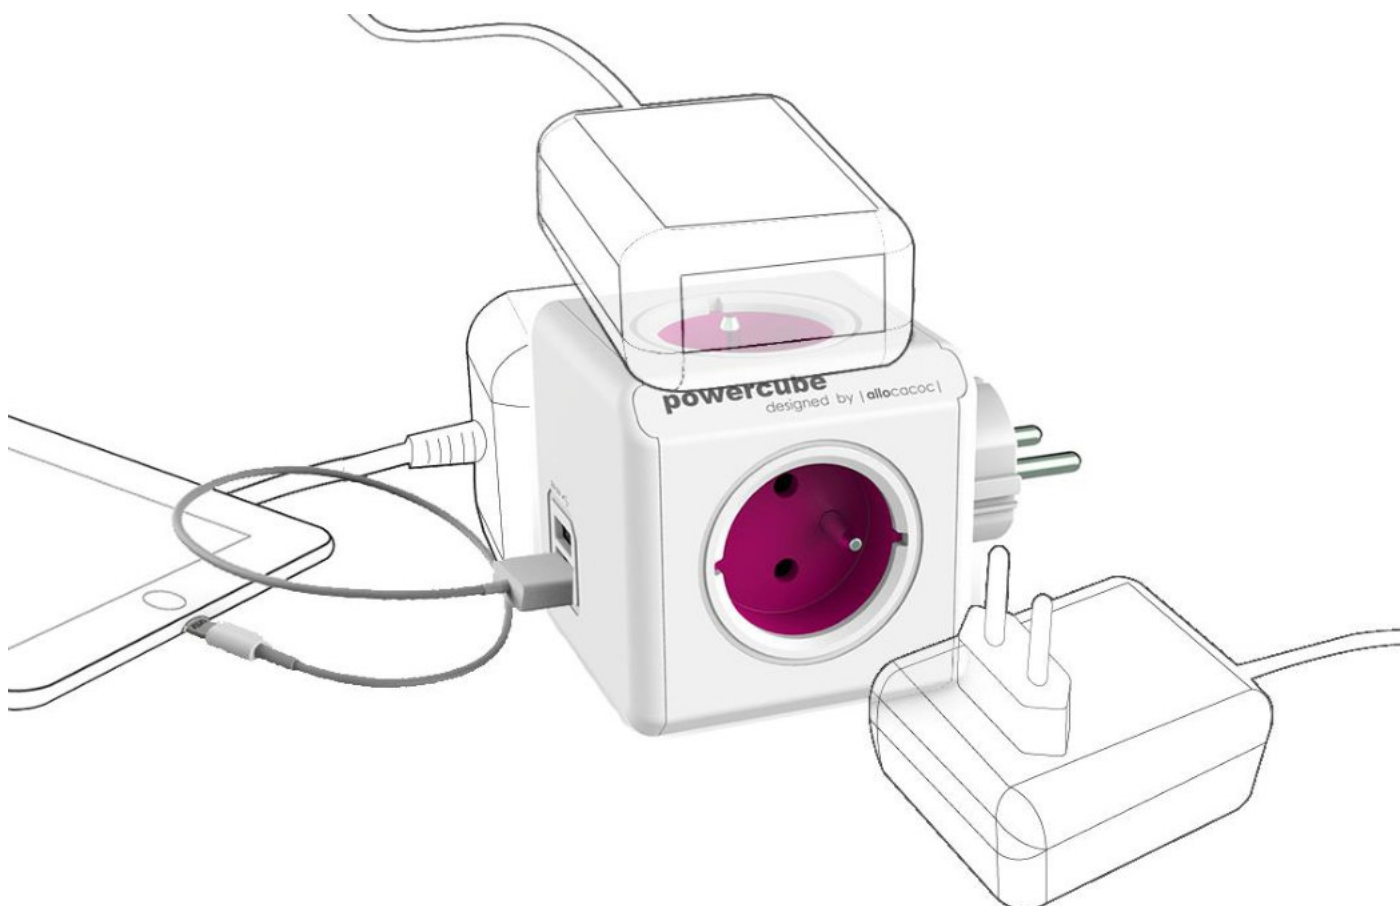

POWERCUBE REWIRABLE USB

Cesta kolem světa může začít! Jedinečný cestovní adaptér, který využijete na cestách i doma! Efektivní pojetí cestovního adaptéru a rozbočovače s 2 USB porty v jednom. To je PowerCube ReWirableUSB + Travel Plugs!

PowerCube Rewirable USB + Travel Plugs nabízí 4 zásuvky (250V~, 6A, 2500W), 2 USB porty (2.1A, 2x 5 V), 4 výměnné koncovky do celého světa, vyměnitelnou proudovou pojistku, dětskou pojistku, uzemnění a kompatibilitu s IEC kabely. Jednoduchá možnost kombinace s ostatními PowerCube verzemi.

Proč je PowerCube ReWirable USB jedinečná?

- **DOSTUPNOST:**

Prakticky rozložené zásuvky, které můžete využívat všechny současně. **Zapojená zařízení si vzájemně nepřekáží** jako u běžných prodlužovacích kabelů či rozboček. Komplikace nenastávají ani v případě připojení rozměrově nestandardních přívodů v podobě adaptérů či nabíječek na baterie.

Pohodlně zapojíte 4 elektrická zařízení současně a díky 2 USB portům můžete dobít vaše mobilní zařízení. Verze ReWirable USB se zapojuje přímo do zásuvky doma nebo v zahraničí, případně ji můžete kombinovat s prodlouženými „Extended“ verzemi.