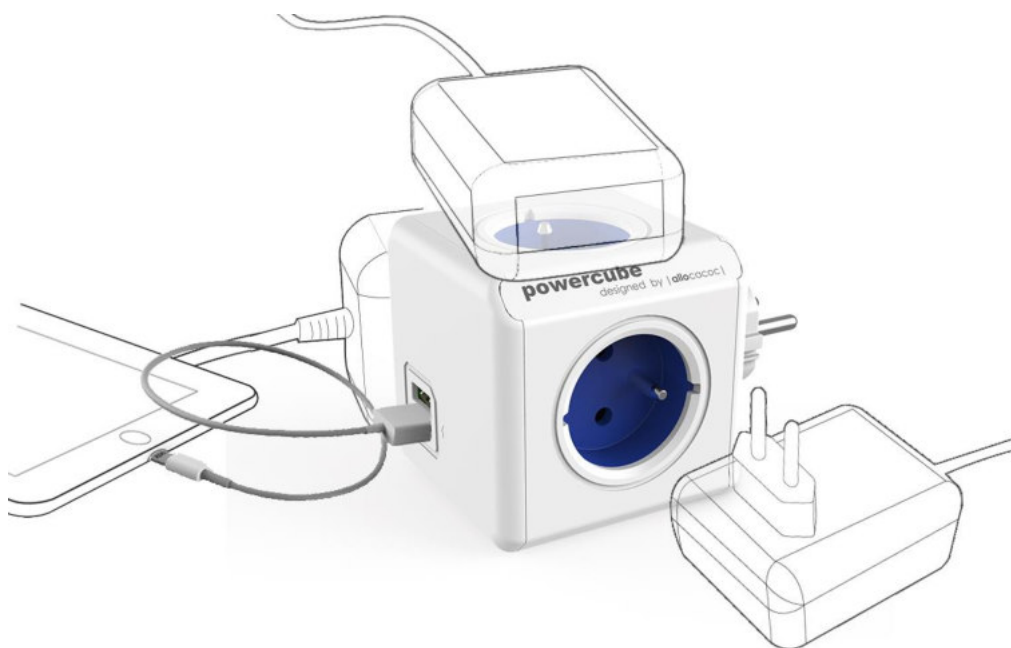

POWERCUBE ORIGINAL USB Blue

Dodejte svému domovu či kanceláři elegantní a funkční rozbočovač PowerCube Original USB včetně 2 USB portů. PowerCube Original USB je jedinečné řešení nepřehledných prodlužovacích kabelů. Atraktivní design a moderní křivky se stanou ozdobou vašeho domova či kanceláře. Moderní barevné sladění se hodí do každého interiéru.

PowerCube Original USB nabízí 4 zásuvky (250V~, 16A, 3680W), 2 USB porty (2.1A, 2x 5 V), dětskou pojistku a uzemnění. Zásuvky se vzájemně neblokují a nepřekážejí. Jednoduchá možnost kombinace s ostatními PowerCube verzemi.

Proč je PowerCube Original USB jedinečná?

- **DOSTUPNOST:**

Prakticky rozložené zásuvky, které můžete využívat všechny současně. **Zapojená zařízení si vzájemně nepřekážejí** jako u běžných prodlužovacích kabelů či rozboček. Komplikace nenastávají ani v případě připojení rozměrově nestandardních přívodů v podobě adaptérů či nabíječek na baterie.

- **KAPACITA:**

Pohodlně **zapojíte 4 elektrická zařízení a díky 2 USB portům můžete dobít vaše mobilní zařízení současně.** Verze Original USB se zapojuje přímo do vaší zásuvky, případně ji můžete kombinovat s prodlouženými „Extended“ verzemi.