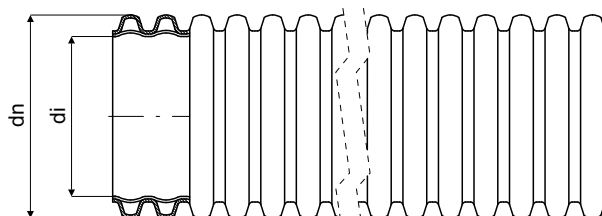

**KOPOFLEX®**

**popis výrobku:** bezhalogénová ohybná dvojplášťová korugovaná chránička určená na mechanickú ochranu všetkých druhov energetických a telekomunikačných vedení uložených v zemi  
 v každom zvitku je zavedený ťažiaci drôt alebo lanko a nasadená spojka  
 v prípade použitia tesniaceho krúžku je stupeň krytia IP67  
 pri mechanickom zhusťovaní vrstiev nad chráničkou je treba dbať na to, aby neboli prekročené hodnoty povoleného zaťaženia chráničky - viď katalóg CHRÁNIČKY