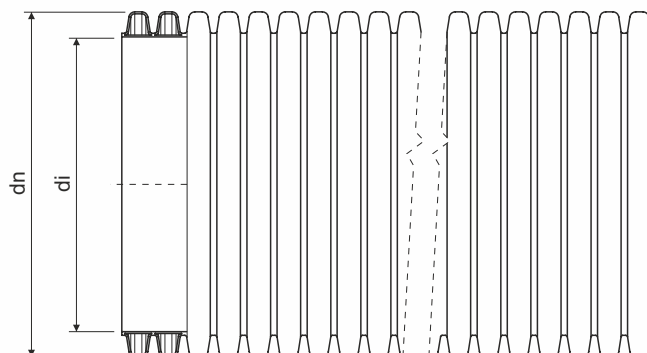

KOPODUR®

popis výrobku: bezhalogénová tuhá dvojplášťová korugovaná chránička určená na mechanickú ochranu všetkých druhov energetických a telekomunikačných vedení uložených v zemi

chránička sa dodáva vo forme tyče, na jednom konci má nasadenú spojku

prevedený spoj je utesnený proti vniknutiu prachu a piesku

v prípade použitia tesniaceho krúžku je stupeň krytia IP67

pri mechanickom zhutňovaní vrstiev nad chráničkou je treba dbať na to, aby neboli prekročené hodnoty povoleného zaťaženia chráničky - viď katalóg CHRÁNIČKY

mechanická odolnosť: 450 N / 20 cm

stupeň krytia: IP40 (IP67)

certifikácia: ČSN EN 61386-24:11, ČSN EN 61386-1 ed.2:09

skladovanie: ČSN 64 0090

tolerancia dĺžky: ±1%

príslušenstvo: spojky, tesniace krúžky, uzatváracie zátky, dištančné rozperky

NIE: anilín, chlórované uhlovodíky, tetrachlórhlík

číslo položky	dn vonkajší Ø (mm)	di min. vnútorný Ø (mm)	dĺžka (m)	hmotnosť 1 ks = 6 m (kg)	balenie (m)	rozmer balenia (cm)	farba	poznámka
KD 09040_BC	40	32	6	1,1	432	45x45x605	červená	na objednávku
KD 09050_BC	50	41	6	1,2	360	82x66x605	červená	
KD 09050_CC	50	41	6	1,2	360	82x66x605	modrá	
KD 09050_FC	50	41	6	1,2	360	82x66x605	čierna	
KD 09063_BC	63	52	6	1,5	312	80x52x605	červená	
KD 09075_BC	75	61	6	2,0	312	104x88x607	červená	
KD 09075_CC	75	61	6	2,0	312	104x88x607	modrá	
KD 09090_BC	90	75	6	2,5	312	120x76x607	červená	
KD 09110_BC	110	94	6	3,5	462	110x97x610	červená	
KD 09110_CC	110	94	6	3,5	216	84x67x610	modrá	
KD 09110_FC	110	94	6	3,5	216	84x67x610	čierna	
KD 09125_BC	125	108	6	4,7	306	121x74x610	červená	
KD 09160_BC	160	136	6	6,7	198	122x77x610	červená	
KD 09160_CC	160	136	6	6,7	198	122x77x610	modrá	
KD 09160_FC	160	136	6	6,7	198	122x77x610	čierna	
KD 09200_BC	200	176	6	8,9	120	122x74x615	červená	
KD 09200_FC	200	176	6	8,9	162	122x74x615	čierna	