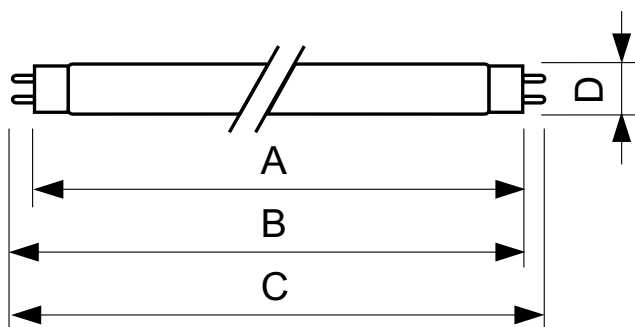

Rozmerový obrázok

TL-D 36W/108

Product	D (max)	A (max)	B (max)	B (min)	C (max)
TL-D 36W BLB 1SL/25	28 mm	1199.4 mm	1206.5 mm	1204.1 mm	1213.6 mm

Fotometrické údaje