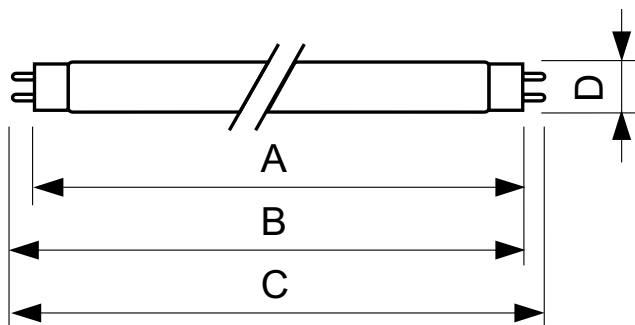

Rozmerový obrázok

TL-D 18W/108

Product	D (max)	A (max)	B (max)	B (min)	C (max)
TL-D 18W BLB 1SL/25	28 mm	589.8 mm	596.9 mm	594.5 mm	604 mm

Fotometrické údaje