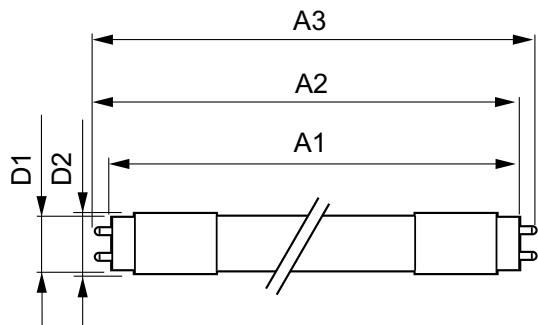

MASTER LEDtube EM/Mains

Mechanical and Housing

Délka výrobku 600 mm

Approval and Application

Výrobek šetřící energii Yes

Štítek energetické účinnosti (EEL) A++

Značky schválení CE marking RoHS compliance KEMA Keur certificate

Číslování – balení v krabici 10

Materiál č. (12NC) 929001307202

Celková hmotnost (kus) 0.150 kg

Varování a bezpečnost

- POZNÁMKY: Celkovou energetickou účinnost a rozptyl světla jakékoli instalace využívající tyto světelné zdroje určuje design instalace.

Rozměrové výkresy

TLED 220-240V 8W-18W 1050lm 6500K G13

Product	D1	D2	A1	A2	A3
MAS LEDtube 600mm HO 8W865 T8	25.78 mm	28 mm	588.5 mm	595.5 mm	602.5 mm

Fotometrické údaje

MASTER LEDtube EM/Mains