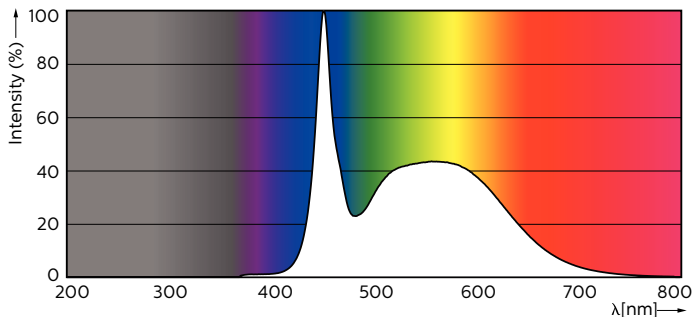

MASTER LEDtube EM/Mains

Mechanical and Housing

Délka výrobku 600 mm

Approval and Application

Výrobek šetřící energii Yes

Štítek energetické účinnosti (EEL) A++

Značky schválení CE marking RoHS compliance KEMA Keur certificate

Spotřeba energie kWh/1000 h 8 kWh

Product Data

Úplný kód výrobku 871869669751100

Objednací název produktu MAS LEDtube 600mm HO 8W865 T8

EAN/UPC – výrobek 8718696697511

Objednací kód 69751100

Číslování – počet v balení 1

Číslování – balení v krabici 10

Materiál č. (12NC) 929001307202

Celková hmotnost (kus) 0.150 kg

Varování a bezpečnost

- POZNÁMKY: Celkovou energetickou účinnost a rozptyl světla jakékoli instalace využívající tyto světelné zdroje určuje design instalace.

Rozměrové výkresy

TLED 220-240V 8W-18W 1050lm 6500K G13

Product	D1	D2	A1	A2	A3
MAS LEDtube 600mm HO 8W865 T8	25.78 mm	28 mm	588.5 mm	595.5 mm	602.5 mm

Fotometrické údaje