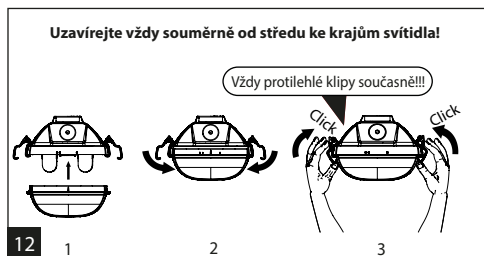

T5	T8	A [mm]	D [mm]
114/124	118	662	350
128/154	136	1272	700
135/149/180	158	1572	940
214/224	218	662	350
228/254	236	1272	700
235/249/280	258	1572	940

CZ Montáž lze provádět pouze autorizovanou osobou a v souladu s montážním návodem. Jakákoli jiná instalace je považována za nesprávnou. Pro správně dokončenou montáž je nezbytné klipy držící difusor zajistit šroubkem viz. obr. 11. Pro dobrou montáž a funkci svítidla je nezbytné zajistit dostatečnou rovinnost montážní plochy. Ujistěte se, že svítidlo je vždy před instalací odpojeno od elektrického napětí. Nepoužívejte svítidlo v případě, že došlo k jeho poškození nebo k poškození přívodního kabelu. Pro čištění lze použít pouze vlhkou utěrku z mikrovlákna. Případné technické změny jsou vystaveny bez předchozího upozornění. Nevyhazujte svítidlo nebo jeho části do domovního odpadu, ale správně jej recyklujte.