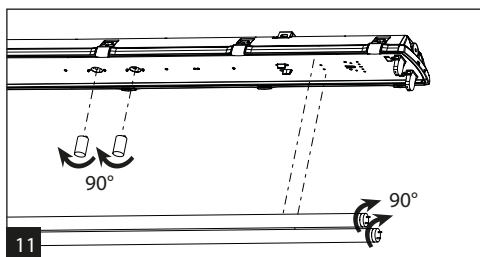

T5	T8	A [mm]	D [mm]
114/124	118	662	350
128/154	136	1272	700
135/149/180	158	1572	940
214/224	218	662	350
228/254	236	1272	700
235/249/280	258	1572	940

CZ Montáž lze provádět pouze autorizovanou osobou a v souladu s montážním návodem. Jakákoli jiná instalace je považována za nesprávnou. Pro správně dokončenou montáž je nezbytné klipy držící difusor zajistit šroubkem viz. obr. 11. Pro dobrou montáž a funkci svítidla je nezbytné zajistit dostatečnou rovinnost montážní plochy. Ujistěte se, že svítidlo je vždy před instalací odpojeno od elektrického napětí. Nepoužívejte svítidlo v případě, že došlo k jeho poškození nebo k poškození přívodního kabelu. Pro čištění lze použít pouze vlhkou utěrku z mikrovlákna. Případné technické změny jsou vystaveny bez předchozího upozornění. Nevyhazujte svítidlo nebo jeho části do domovního odpadu, ale správně jej recyklujte.