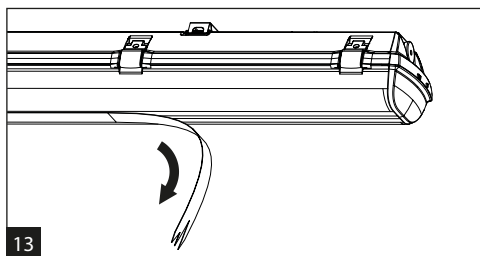

T5	T8	A [mm]	D [mm]
114/124	118	662	350
128/154	136	1272	700
135/149/180	158	1572	940
214/224	218	662	350
228/254	236	1272	700
235/249/280	258	1572	940

CZ Montáž lze provádět pouze autorizovanou osobou a v souladu s montážním návodem. Jakákoli jiná instalace je považována za nesprávnou. Pro správně dokončenou montáž je nezbytné klipy držící difusor zajistit šroubkem viz. obr. 11. Pro dobrou montáž a funkci svítidla je nezbytné zajistit dostatečnou rovinnost montážní plochy. Ujistěte se, že svítidlo je vždy před instalací odpojeno od elektrického napětí. Nepoužívejte svítidlo v případě, že došlo k jeho poškození nebo k poškození přívodního kabelu. Pro čištění lze použít pouze vlhkou utěrku z mikrovlákna. Případné technické změny jsou vystaveny bez předchozího upozornění. Nevyhazujte svítidlo nebo jeho části do domovního odpadu, ale správně jej recyklujte.