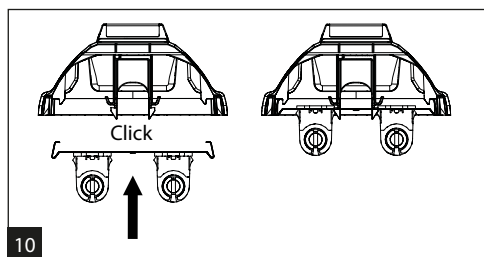

T5	T8	A [mm]	D [mm]
114/124	118	662	350
128/154	136	1272	700
135/149/180	158	1572	940
214/224	218	662	350
228/254	236	1272	700
235/249/280	258	1572	940

CZ Montáž lze provádět pouze autorizovanou osobou a v souladu s montážním návodem. Jakákoli jiná instalace je považována za nesprávnou. Pro správně dokončenou montáž je nezbytné klipy držící difusor zajistit šroubkem viz. obr. 11. Pro dobrou montáž a funkci svítidla je nezbytné zajistit dostatečnou rovinnost montážní plochy. Ujistěte se, že svítidlo je vždy před instalací odpojeno od elektrického napětí. Nepoužívejte svítidlo v případě, že došlo k jeho poškození nebo k poškození přívodního kabelu. Pro čištění lze použít pouze vlhkou utěrku z mikrovlákna. Případné technické změny jsou vystaveny bez předchozího upozornění. Nevyhazujte svítidlo nebo jeho části do domovního odpadu, ale správně jej recyklujte.