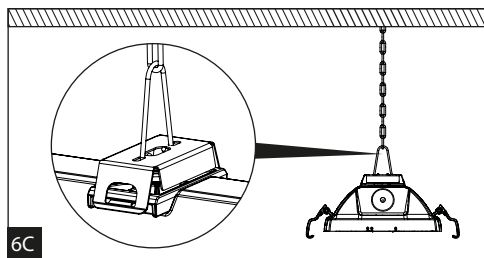

T5	T8	A [mm]	D [mm]
114/124	118	662	350
128/154	136	1272	700
135/149/180	158	1572	940
214/224	218	662	350
228/254	236	1272	700
235/249/280	258	1572	940

CZ Montáž lze provádět pouze autorizovanou osobou a v souladu s montážním návodem. Jakákoli jiná instalace je považována za nesprávnou. Pro správně dokončenou montáž je nezbytné klipy držící difusor zajistit šroubkem viz. obr. 11. Pro dobrou montáž a funkci svítidla je nezbytné zajistit dostatečnou rovinnost montážní plochy. Ujistěte se, že svítidlo je vždy před instalací odpojeno od elektrického napětí. Nepoužívejte svítidlo v případě, že došlo k jeho poškození nebo k poškození přívodního kabelu. Pro čištění lze použít pouze vlhkou utěrku z mikrovlákna. Případné technické změny jsou vystaveny bez předchozího upozornění. Nevyhazujte svítidlo nebo jeho části do domovního odpadu, ale správně jej recyklujte.