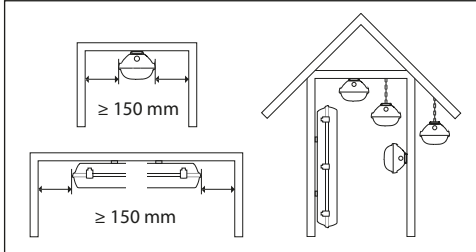

T5	T8	A [mm]	D [mm]
114/124	118	662	350
128/154	136	1272	700
135/149/180	158	1572	940
214/224	218	662	350
228/254	236	1272	700
235/249/280	258	1572	940

CZ Montáž lze provádět pouze autorizovanou osobou a v souladu s montážním návodem. Jakákoli jiná instalace je považována za nesprávnou. Pro správně dokončenou montáž je nezbytné klipy držící difusor zajistit šroubkem viz. obr. 11. Pro dobrou montáž a funkci svítidla je nezbytné zajistit dostatečnou rovinnost montážní plochy. Ujistěte se, že svítidlo je vždy před instalací odpojeno od elektrického napětí. Nepoužívejte svítidlo v případě, že došlo k jeho poškození nebo k poškození přívodního kabelu. Pro čištění lze použít pouze vlhkou utěrku z mikrovlákna. Případné technické změny jsou vystaveny bez předchozího upozornění. Nevyhazujte svítidlo nebo jeho části do domovního odpadu, ale správně jej recyklujte.