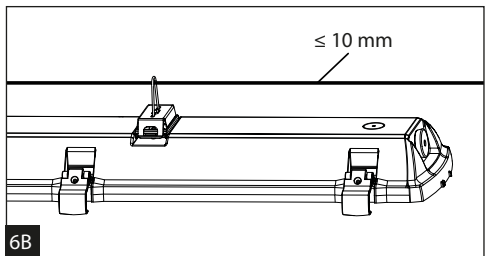

T5	T8	A [mm]	D [mm]
114/124	118	662	350
128/154	136	1272	700
135/149/180	158	1572	940
214/224	218	662	350
228/254	236	1272	700
235/249/280	258	1572	940

CZ Montáž lze provádět pouze autorizovanou osobou a v souladu s montážním návodem. Jakákoli jiná instalace je považována za nesprávnou. Pro správně dokončenou montáž je nezbytné klipy držící difusor zajistit šroubkem viz. obr. 11. Pro dobrou montáž a funkci svítidla je nezbytné zajistit dostatečnou rovinnost montážní plochy. Ujistěte se, že svítidlo je vždy před instalací odpojeno od elektrického napětí. Nepoužívejte svítidlo v případě, že došlo k jeho poškození nebo k poškození přívodního kabelu. Pro čištění lze použít pouze vlhkou utěrku z mikrovlákna. Případné technické změny jsou vystaveny bez předchozího upozornění. Nevyhazujte svítidlo nebo jeho části do domovního odpadu, ale správně jej recyklujte.