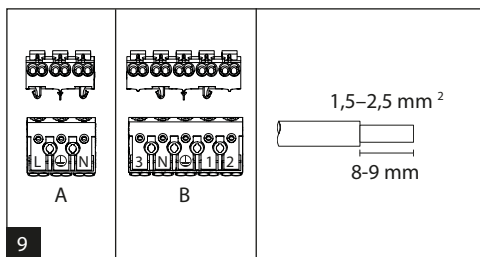

T5	T8	A [mm]	D [mm]
114/124	118	662	350
128/154	136	1272	700
135/149/180	158	1572	940
214/224	218	662	350
228/254	236	1272	700
235/249/280	258	1572	940

CZ Montáž lze provádět pouze autorizovanou osobou a v souladu s montážním návodem. Jakákoli jiná instalace je považována za nesprávnou. Pro správně dokončenou montáž je nezbytné klipy držící difusor zajistit šroubkem viz. obr. 11. Pro dobrou montáž a funkci svítidla je nezbytné zajistit dostatečnou rovinnost montážní plochy. Ujistěte se, že svítidlo je vždy před instalací odpojeno od elektrického napětí. Nepoužívejte svítidlo v případě, že došlo k jeho poškození nebo k poškození přívodního kabelu. Pro čištění lze použít pouze vlhkou utěrku z mikrovlákna. Případné technické změny jsou vystaveny bez předchozího upozornění. Nevyhazujte svítidlo nebo jeho části do domovního odpadu, ale správně jej recyklujte.