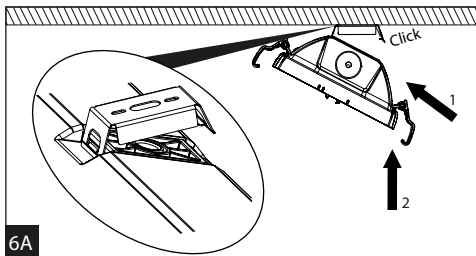

T5	T8	A [mm]	D [mm]
114/124	118	662	350
128/154	136	1272	700
135/149/180	158	1572	940
214/224	218	662	350
228/254	236	1272	700
235/249/280	258	1572	940

CZ Montáž lze provádět pouze autorizovanou osobou a v souladu s montážním návodem. Jakákoli jiná instalace je považována za nesprávnou. Pro správně dokončenou montáž je nezbytné klipy držící difusor zajistit šroubkem viz. obr. 11. Pro dobrou montáž a funkci svítidla je nezbytné zajistit dostatečnou rovinnost montážní plochy. Ujistěte se, že svítidlo je vždy před instalací odpojeno od elektrického napětí. Nepoužívejte svítidlo v případě, že došlo k jeho poškození nebo k poškození přívodního kabelu. Pro čištění lze použít pouze vlhkou utěrku z mikrovlákna. Případné technické změny jsou vystaveny bez předchozího upozornění. Nevyhazujte svítidlo nebo jeho části do domovního odpadu, ale správně jej recyklujte.