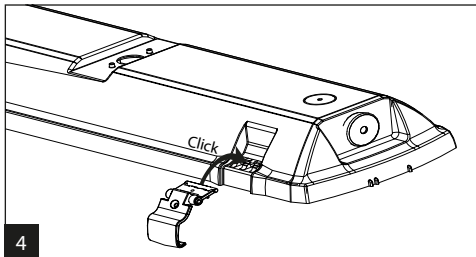

T5	T8	A [mm]	D [mm]
114/124	118	662	350
128/154	136	1272	700
135/149/180	158	1572	940
214/224	218	662	350
228/254	236	1272	700
235/249/280	258	1572	940

CZ Montáž lze provádět pouze autorizovanou osobou a v souladu s montážním návodem. Jakákoli jiná instalace je považována za nesprávnou. Pro správně dokončenou montáž je nezbytné klipy držící difusor zajistit šroubkem viz. obr. 11. Pro dobrou montáž a funkci svítidla je nezbytné zajistit dostatečnou rovinnost montážní plochy. Ujistěte se, že svítidlo je vždy před instalací odpojeno od elektrického napětí. Nepoužívejte svítidlo v případě, že došlo k jeho poškození nebo k poškození přívodního kabelu. Pro čištění lze použít pouze vlhkou utěrku z mikrovlákna. Případné technické změny jsou vystaveny bez předchozího upozornění. Nevyhazujte svítidlo nebo jeho části do domovního odpadu, ale správně jej recyklujte.