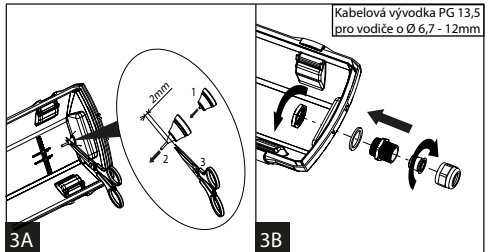

T5	T8	A [mm]	D [mm]
114/124	118	662	350
128/154	136	1272	700
135/149/180	158	1572	940
214/224	218	662	350
228/254	236	1272	700
235/249/280	258	1572	940

CZ Montáž lze provádět pouze autorizovanou osobou a v souladu s montážním návodem. Jakákoli jiná instalace je považována za nesprávnou. Pro správně dokončenou montáž je nezbytné klipy držící difusor zajistit šroubkem viz. obr. 11. Pro dobrou montáž a funkci svítidla je nezbytné zajistit dostatečnou rovinnost montážní plochy. Ujistěte se, že svítidlo je vždy před instalací odpojeno od elektrického napětí. Nepoužívejte svítidlo v případě, že došlo k jeho poškození nebo k poškození přívodního kabelu. Pro čištění lze použít pouze vlhkou utěrku z mikrovlákna. Případné technické změny jsou vystaveny bez předchozího upozornění. Nevyhazujte svítidlo nebo jeho části do domovního odpadu, ale správně jej recyklujte.