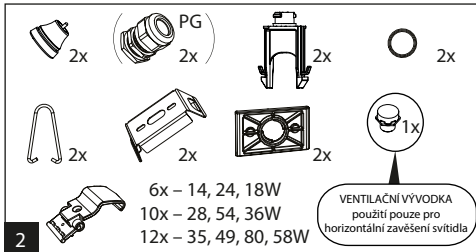

T5	T8	A [mm]	D [mm]
114/124	118	662	350
128/154	136	1272	700
135/149/180	158	1572	940
214/224	218	662	350
228/254	236	1272	700
235/249/280	258	1572	940

CZ Montáž lze provádět pouze autorizovanou osobou a v souladu s montážním návodem. Jakákoli jiná instalace je považována za nesprávnou. Pro správně dokončenou montáž je nezbytné klipy držící difusor zajistit šroubkem viz. obr. 11. Pro dobrou montáž a funkci svítidla je nezbytné zajistit dostatečnou rovinnost montážní plochy. Ujistěte se, že svítidlo je vždy před instalací odpojeno od elektrického napětí. Nepoužívejte svítidlo v případě, že došlo k jeho poškození nebo k poškození přívodního kabelu. Pro čištění lze použít pouze vlhkou utěrku z mikrovlákna. Případné technické změny jsou vystaveny bez předchozího upozornění. Nevyhazujte svítidlo nebo jeho části do domovního odpadu, ale správně jej recyklujte.