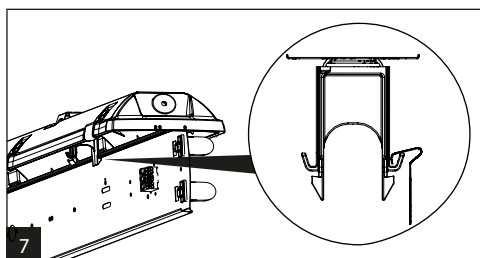

T5	T8	A [mm]	D [mm]
114/124	118	662	350
128/154	136	1272	700
135/149/180	158	1572	940
214/224	218	662	350
228/254	236	1272	700
235/249/280	258	1572	940

CZ Montáž lze provádět pouze autorizovanou osobou a v souladu s montážním návodem. Jakákoli jiná instalace je považována za nesprávnou. Pro správně dokončenou montáž je nezbytné klipy držící difusor zajistit šroubkem viz. obr. 11. Pro dobrou montáž a funkci svítidla je nezbytné zajistit dostatečnou rovinnost montážní plochy. Ujistěte se, že svítidlo je vždy před instalací odpojeno od elektrického napětí. Nepoužívejte svítidlo v případě, že došlo k jeho poškození nebo k poškození přívodního kabelu. Pro čištění lze použít pouze vlhkou utěrku z mikrovlákna. Případné technické změny jsou vystaveny bez předchozího upozornění. Nevyhazujte svítidlo nebo jeho části do domovního odpadu, ale správně jej recyklujte.