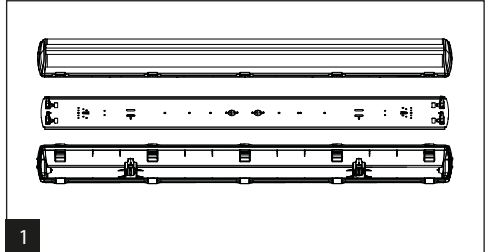

T5	T8	A [mm]	D [mm]
114/124	118	662	350
128/154	136	1272	700
135/149/180	158	1572	940
214/224	218	662	350
228/254	236	1272	700
235/249/280	258	1572	940

CZ Montáž lze provádět pouze autorizovanou osobou a v souladu s montážním návodem. Jakákoli jiná instalace je považována za nesprávnou. Pro správně dokončenou montáž je nezbytné klipy držící difusor zajistit šroubkem viz. obr. 11. Pro dobrou montáž a funkci svítidla je nezbytné zajistit dostatečnou rovinnost montážní plochy. Ujistěte se, že svítidlo je vždy před instalací odpojeno od elektrického napětí. Nepoužívejte svítidlo v případě, že došlo k jeho poškození nebo k poškození přívodního kabelu. Pro čištění lze použít pouze vlhkou utěrku z mikrovlákna. Případné technické změny jsou vystaveny bez předchozího upozornění. Nevyhazujte svítidlo nebo jeho části do domovního odpadu, ale správně jej recyklujte.