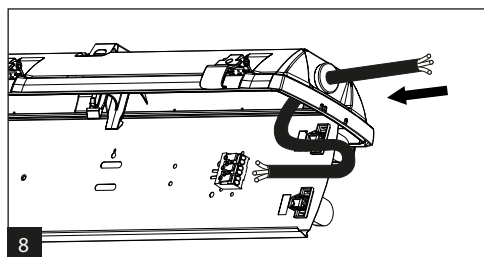

T5	T8	A [mm]	D [mm]
114/124	118	662	350
128/154	136	1272	700
135/149/180	158	1572	940
214/224	218	662	350
228/254	236	1272	700
235/249/280	258	1572	940

CZ Montáž lze provádět pouze autorizovanou osobou a v souladu s montážním návodem. Jakákoli jiná instalace je považována za nesprávnou. Pro správně dokončenou montáž je nezbytné klipy držící difusor zajistit šroubkem viz. obr. 11. Pro dobrou montáž a funkci svítidla je nezbytné zajistit dostatečnou rovinnost montážní plochy. Ujistěte se, že svítidlo je vždy před instalací odpojeno od elektrického napětí. Nepoužívejte svítidlo v případě, že došlo k jeho poškození nebo k poškození přívodního kabelu. Pro čištění lze použít pouze vlhkou utěrku z mikrovlákna. Případné technické změny jsou vystaveny bez předchozího upozornění. Nevyhazujte svítidlo nebo jeho části do domovního odpadu, ale správně jej recyklujte.