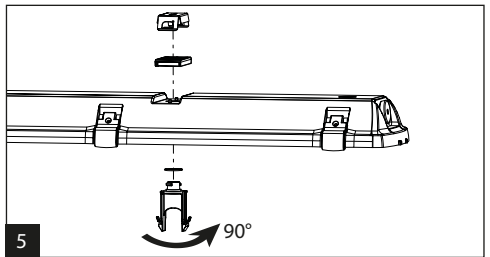

T5	T8	A [mm]	D [mm]
114/124	118	662	350
128/154	136	1272	700
135/149/180	158	1572	940
214/224	218	662	350
228/254	236	1272	700
235/249/280	258	1572	940

CZ Montáž lze provádět pouze autorizovanou osobou a v souladu s montážním návodem. Jakákoli jiná instalace je považována za nesprávnou. Pro správně dokončenou montáž je nezbytné klipy držící difusor zajistit šroubkem viz. obr. 11. Pro dobrou montáž a funkci svítidla je nezbytné zajistit dostatečnou rovinnost montážní plochy. Ujistěte se, že svítidlo je vždy před instalací odpojeno od elektrického napětí. Nepoužívejte svítidlo v případě, že došlo k jeho poškození nebo k poškození přívodního kabelu. Pro čištění lze použít pouze vlhkou utěrku z mikrovlákna. Případné technické změny jsou vystaveny bez předchozího upozornění. Nevyhazujte svítidlo nebo jeho části do domovního odpadu, ale správně jej recyklujte.