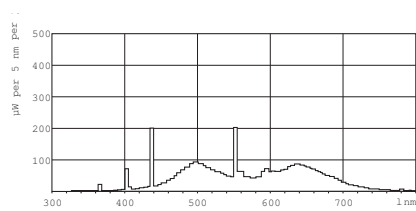

• Ekologické údaje

Energetický štítek B
Obsah rtuti 3.0 mg
Energy consumption 22 kWh
kWh/1000h

• Rozměry produktu

Délka trubice A 589.8 (max) mm
Délka vložky B 594.5 (min), 596.9 (max) mm
Celková délka C 604 (max) mm
Rozměry D 28 (max) mm

Rozměrové výkresy

G13

MASTER TL-D 90 Graphica 18W/950 1SL

Product	A (Max)	B (Min)	B (Max)	C (Max)	D (Max)
TL-D Graphica 18W/950	589.8	594.5	596.9	604	28

Fotometrické údaje

Barva světla typu TL-D Graphica /950