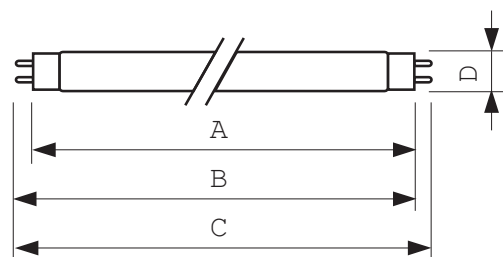

MASTER TL-D 90 Graphica

Proud zdroje EM 0.360 A
25°C
Stmívatelný Ano

• Ekologické údaje

Energetický štítek B
Obsah rtuti 3.0 mg
Energy consumption 22 kWh
kWh/1000h

• Rozměry produktu

Délka trubice A 589.8 (max) mm
Délka vložky B 594.5 (min), 596.9 (max) mm
Celková délka C 604 (max) mm
Rozměry D 28 (max) mm

• Produktové informace

Objednávkové číslo 888501 25
Kód produktu 871150088850125
Název produktu MASTER TL-D 90 Graphica 18W/950 1SL
Název objednávaného produktu N MASTER TL-D 90 Graphica 18W/950 1SL/10
Počet kusu v balení N 1
Balicí množství 10
Počet balení v transportním balení 10
EAN produktu 8711500888501
EAN transportního balení 8711500888518
eop_12nc 928043795081
ILCÖS kód N FD-18/53/1A-E-G13
Hmotnost produktu 38.200 gr

Rozměrové výkresy

G13

MASTER TL-D 90 Graphica 18W/950 1SL

Product	A (Max)	B (Min)	B (Max)	C (Max)	D (Max)
TL-D Graphica 18W/950	589.8	594.5	596.9	604	28