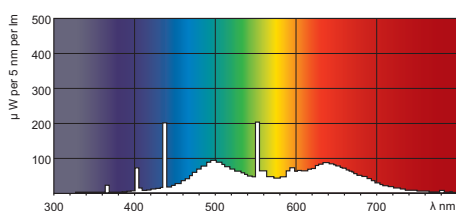

• Světelná charakteristika

Kód barvy	950 [CCT of 5000K]
Index podání barev	97 Ra8
Označení barvy světla	Denní světlo
Teplota chromatičnosti	5300 K

Světelný tok EM 25°C jmen	950 Lm
Světelný tok EM 25°C nom	950 Lm
Měrný výkon jmen.EM 25°C	52.8 Lm/W
Prům. svítivost EM zz EM 2000h jmenovitý	0.80 cd/cm2 93 %
zz EM 4000h jmenovitý	90 %
zz EM 6000h jmenovitý	88 %
zz EM 8000h jmenovitý	85 %
zz - EM 12000h jmenovitý	82 %
zz EM 16000h jmenovitý	80 %
zz EM 20000h jmenovitý	78 %
Teplota okolí	25 C
Souřadnice chromatičnosti X	342 -
Souřadnice chromatičnosti Y	352 -

• Ekologické údaje

Energetický štítek B
Obsah rtuti 3.0 mg
Energy consumption 22 kWh
kWh/1000h

• Rozměry produktu

Délka trubice A 589.8 (max) mm
Délka vložky B 594.5 (min), 596.9 (max) mm
Celková délka C 604 (max) mm
Rozměry D 28 (max) mm

Rozměrové výkresy

G13

MASTER TL-D 90 Graphica 18W/950 1SL

Product	A (Max)	B (Min)	B (Max)	C (Max)	D (Max)
TL-D Graphica 18W/950	589.8	594.5	596.9	604	28

Fotometrické údaje

Barva světla typu TL-D Graphica /950