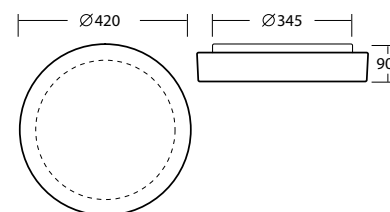

* 3000K - 2600+1280lm
4000K - 2700+1350lm

ELSA D4 IP20

kód/X4 code/X4 код/X4	kód/X11 code/X11 код/X11	kód/X12 code/X12 код/X12	kód/X13 code/X13 код/X13	typ type тип	příkon input [W]	objímka socket патрон	T [h]
A							
44914	44915	44916	44917	IN-22B15/029/X..	2x75	2xE27	
EVG							
44918	44919	44920	44921	E-17B15/029/X..	36	2G10	
44922	44923	44924	44925	E-26B15/029/X..	2x26	2xG24q3	
44926	44927	44928	44929	E-26B15/029/X.. 32W	2x32	2xGX24q3	
44930	44931	44932	44933	E-204B15/029/X..	22+40	2x2GX13	

Ø 420 mm

náhradní stínítko/spare shade/запасной плафон

kód/code/код	typ/type/тип	D [mm]
20083	029	420

Ø 445 mm